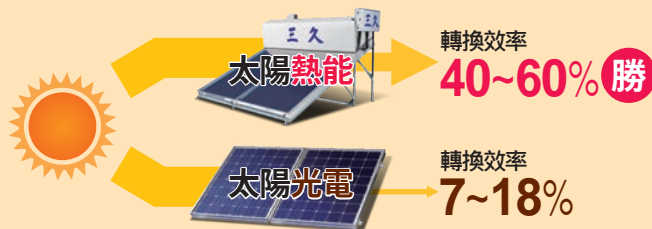

一般 熱水使用率僅約**70%**

1-2人使用後，熱水分佈情形

2-3人使用後，熱水分佈情形

3-4人使用後，熱水分佈情形

以轉換效率來說，絕對是「太陽熱能」高於「太陽光電」

●取材來源：數據及圖示係參考日本太陽能系統促進協會(一般団法人ソーラーシステム振興協会)

三久23萬戶的減碳達人
每年共減少約**28.9**萬噸CO₂

台灣經濟部能源局資料顯示
每戶太陽能熱水器用戶
每年平均約可減少1,260公斤的CO₂排放

相當於**747**座大安森林公園碳吸附量

●每公頃森林1年約可以吸碳15公噸，換算大安森林公園25.8公頃可吸碳387公噸

符合聯合國SDGs 目標7 可負擔的潔淨能源
聯合國呼籲2030年前，確保人人都能獲得可負擔的、可靠的現代能源服務。氣候變遷加劇、減碳刻不容緩，三久減碳效益，每年約28.9萬噸，相當於745座大安森林公園！

太陽能找不到人維修？三久來幫您

洗澡是享受，還是找罪受？
感覺太陽能熱水器水量變小？水不夠熱？電費越來越貴？
三久不限廠牌太陽能維修，服務據點遍佈全台。