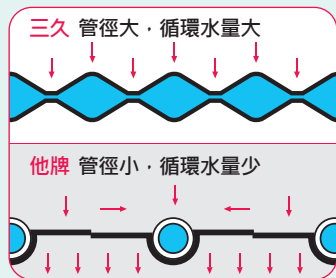

SUNCUE

三久股份有限公司

服務專線 **0800-69-3939**

經銷服務中心

•版權所有，未經許可，不得引用或轉載使用 •本型錄內容規格僅供參考，若有更新，恕不另行通知 SA240408-TV

SUNCUE 三久太陽能熱水器

台灣日照條件優異 超適合裝太陽能

•天數計算：日照能量大於7百萬焦耳/m²
•資料來源：中央氣象局、工研院每年各地區氣候條件有所差異

三久官網 facebook

SUNCUE 三久太陽能熱水器

最高集熱性能

26道菱形集熱水路
集熱板水量是管式的

2.5 倍以上

最佳保溫設計

集熱板獨家採用「三重保溫設計」

持續**16**小時 只降溫**5~7°C**