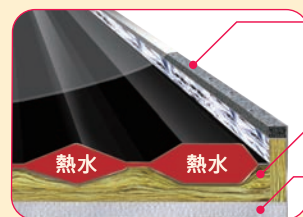

三久官網 facebook

SUNCUE 三久太陽能熱水器

最高集熱性能

26道菱形集熱水路
集熱板水量是管式的

2.5 倍以上

最佳保溫設計

集熱板獨家採用「三重保溫設計」

持續**16**小時 只降溫**5~7°C**