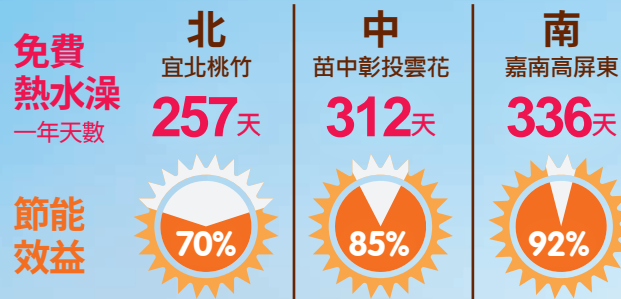

SUNCUE

三久股份有限公司

服務專線 **0800-69-3939**

經銷服務中心

•版權所有，未經許可，不得引用或轉載使用 •本型錄內容規格僅供參考，若有更新，恕不另行通知 SA240408-TV

SUNCUE 三久太陽能熱水器

台灣日照條件優異 超適合裝太陽能

•天數計算：日照能量大於7百萬焦耳/m²
•資料來源：中央氣象局、工研院每年各地區氣候條件有所差異